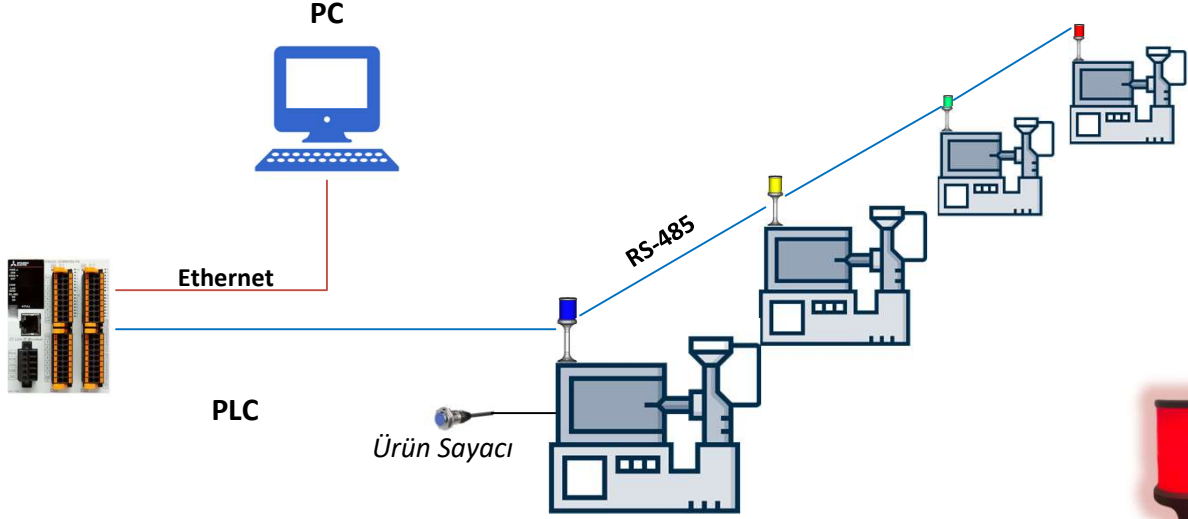

TWR tepe lambaları makine üretim adetlerini , çalışma , arıza ve bekleme süreleri kaydeder.

TLSoftMachine yazılımı bu bilgileri kayıt altına alır ve kayıtlı bilgileri raporlar.