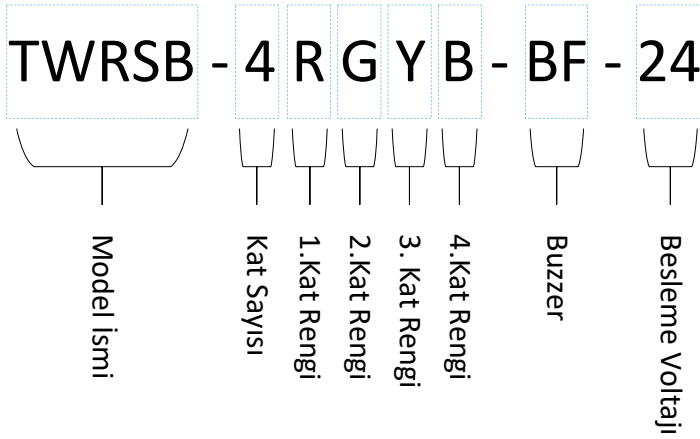

Çok katlı tepe lambaları

Renk Kısaltmaları:

1. R : Kırmızı
   G : Yeşil
   Y : Sarı (Kehribar)
   L : Sarı (Limon)
   B : Mavi
   M : Kırmızı,Yeşil,Sarı (3 Renk)
   F : Kırmızı,Yeşil,Mavi (3 Renk)

Besleme Voltajı :

24 : 24VDC

Model İsmi

TWRSB : taban montaj parçalı

TWRSN : taban montaj somunlu

Kat Sayısı

● Tek renkte maksimum 4 kat

● Bir kat multi renkli, bir kat tek renk olmak koşulu ile maksimum 2 kat.

Ses Kısaltmaları

BF : Buzzer 0,5 sn On-0,5sn Off

BC : Buzzer sürekli on

TWRSB-3 ■■■ -BF-24	3 katlı Tepe lambası , Kesik Alarm Sesli 24VDC	194,00 €
TWRSB-3 ■■■ -BC-24	3 katlı Tepe lambası , Sürekli Alarm Sesli 24VDC	194,00 €
TWRSB-3 ■■■ -NN-24	3 katlı Tepe lambası ,Buzzersiz, 24VDC	185,00 €
TWRSN-3 ■■■ -BF-24	3 katlı Tepe lambası , Kesik Alarm Sesli , boru montaj 24VDC	167,00 €
TWRSN-3 ■■■ -BC-24	3 katlı Tepe lambası , Sürekli Alarm Sesli boru montaj 24VDC	167,00 €
TWRSN-3 ■■■ -NN-24	3 katlı Tepe lambası ,Buzzersiz, boru montaj 24VDC	160,00 €

Maksimum 5W güç tüketimi

% 90 geri dönüştürülebilir malzeme

Minimum plastik malzeme kullanımı.

TWRSB-2 ■■ -BF-24	2 katlı Tepe lambası , Kesik Alarm Sesli 24VDC	153,00 €
TWRSB-2 ■■ -BC-24	2 katlı Tepe lambası , Sürekli Alarm Sesli 24VDC	153,00 €
TWRSB-2 ■■ -NN-24	2 katlı Tepe lambası ,Buzzersiz, 24VDC	148,00 €
TWRSN-2 ■■ -BF-24	2 katlı Tepe lambası , Kesik Alarm Sesli , boru montaj 24VDC	132,00 €
TWRSN-2 ■■ -BC-24	2 katlı Tepe lambası , Sürekli Alarm Sesli boru montaj 24VDC	132,00 €
TWRSN-2 ■■ -NN-24	2 katlı Tepe lambası ,Buzzersiz, boru montaj 24VDC	128,00 €
TWRSB-1 ■ -BF-24	1 katlı Tepe lambası , Kesik Alarm Sesli 24VDC	126,00 €
TWRSB-1 ■ -BC-24	1 katlı Tepe lambası , Sürekli Alarm Sesli 24VDC	126,00 €
TWRSB-1 ■ -NN-24	1 katlı Tepe lambası ,Buzzersiz, 24VDC	120,00 €
TWRSN-1 ■ -BF-24	1 katlı Tepe lambası , Kesik Alarm Sesli , boru montaj 24VDC	98,00 €
TWRSN-1 ■ -BC-24	1 katlı Tepe lambası , Sürekli Alarm Sesli boru montaj 24VDC	98,00 €
TWRSN-1 ■ -NN-24	1 katlı Tepe lambası ,Buzzersiz, boru montaj 24VDC	92,00 €