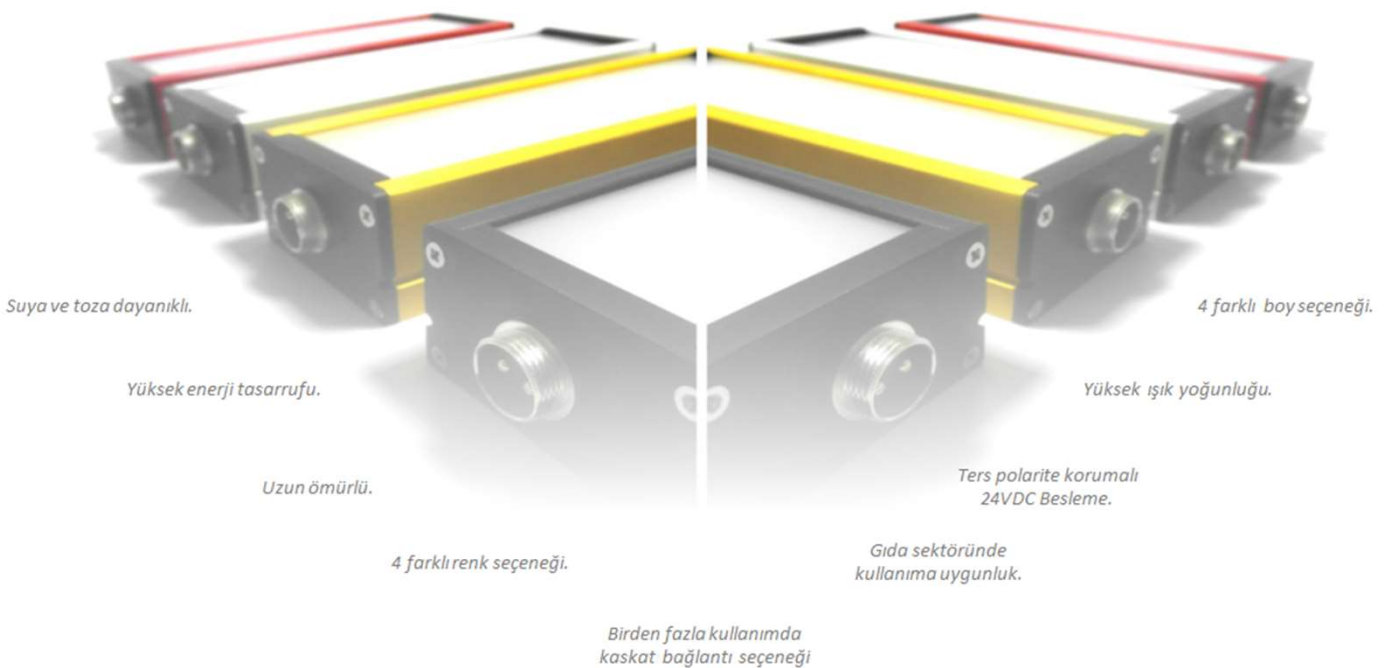

24 VDC Beslemeli ürünlerde sipariş verirken ürün aliminyum gövde rengini ilgili alanda belirtebilirsiniz.
R- Kırmızı renkli eloksal , B- Siyah renkli eloksal, Y: Sarı renkli eloksal, G: Gri renkli eloksal kaplama

220VAC Beslemeli ürünlerde ihtiyacınıza uygun kablo boyları için talepte bulunabilirsiniz.