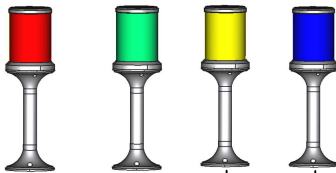

TWR

LED TEPE LAMBASI

solid

blinking

- 24VDC besleme.
- Blink fonksiyonu.
- 4 farklı renk.
- Polikarbon ve alüminyum sağlam gövde.
- Farklı boy seçeneği.
- Uzun ömürlü.
- Düşük enerji tüketimi.
- Çalışma bilgisi ve üretim sayacı kaydetme. RS485 haberleşme özelliği. (Opsiyoneldir. Standart üründe mevcut değildir)
- Üretim sayacı girişi (Opsiyoneldir. Standart üründe mevcut değildir)
- Gıda sektörüne uygun eloksall kaplama.

HABERLEŞME

Max 32 adet TWR tepe lambası

PLC

PC

RS-485